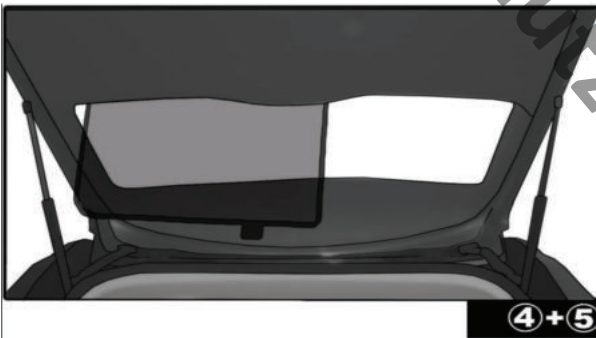

REAR SHADE INSTALLATION

CL-M02

④+⑤

④+⑤

④+⑤

Installation

VOLKSWAGEN POLO 5DR

VW-POLO-5-C